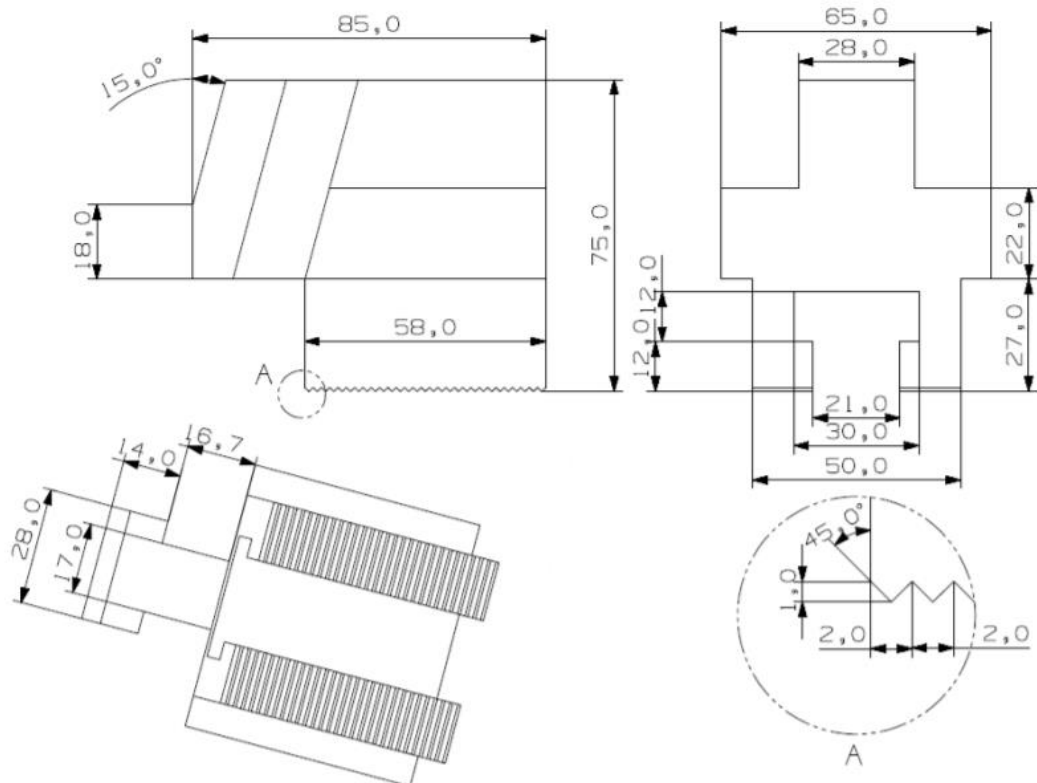

Összesen 120 pont

Ponthatárok:

- 0-50% - elégtelen,
- 50,1%-62,5% - elégséges,
- 62,3%-75% - közepes,
- 75,1%-87,5% - jó,
- 87,6%-100% - jeles.

Összeállítási modell

T-elem

Pofa

Kúpos tárcsa

Anyá