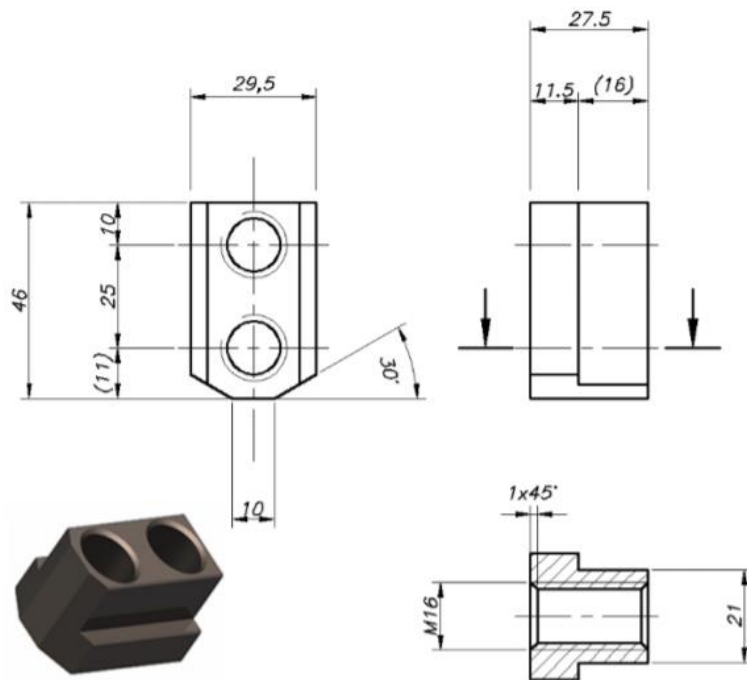

Összesen 120 pont

Ponthatárok:

- 0-50% - elégtelen,
- 50,1%-62,5% - elégséges,
- 62,3%-75% - közepes,
- 75,1%-87,5% - jó,
- 87,6%-100% - jeles.

Összeállítási modell

T-elem

Pofa

Kúpos tárcsa

Anyá