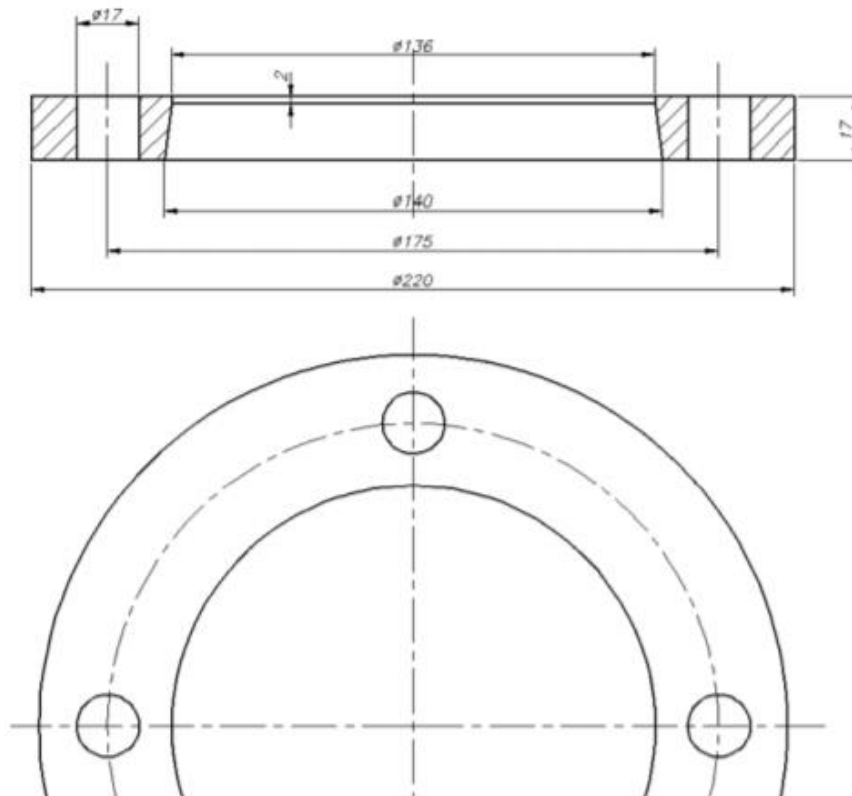

Összesen 120 pont

Ponthatárok:

- 0-50% - elégtelen,
- 50,1%-62,5% - elégséges,
- 62,3%-75% - közepes,
- 75,1%-87,5% - jó,
- 87,6%-100% - jeles.

Összeállítási modell

T-elem

Pofa

Kúpos tárcsa

Anyá