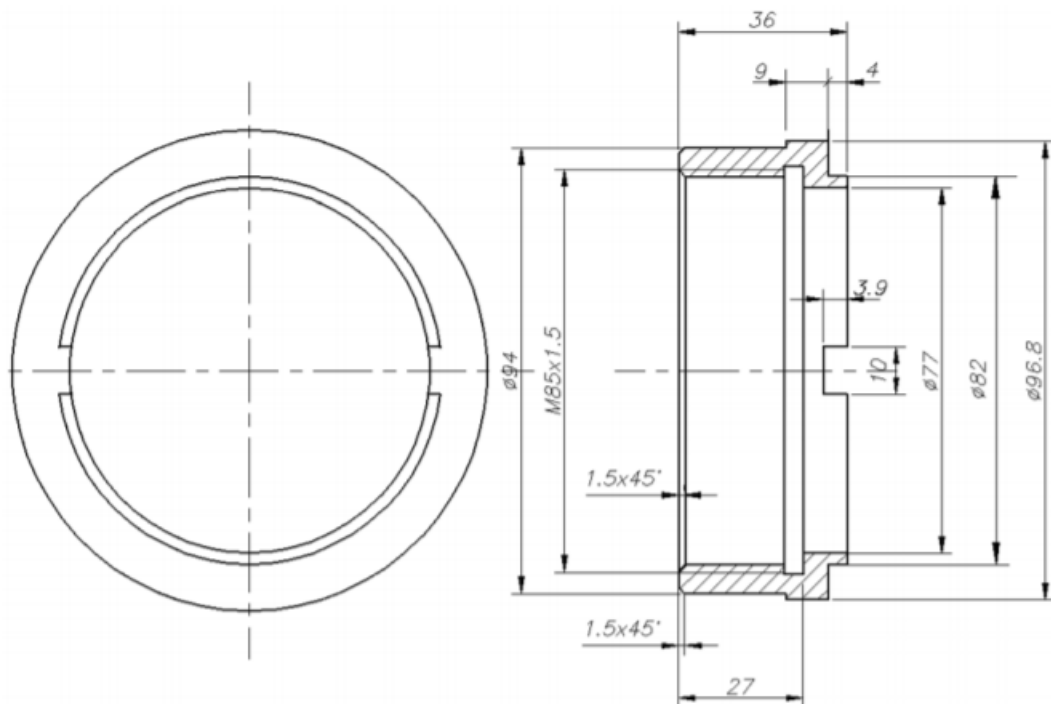

Összesen 120 pont

Ponthatárok:

- 0-50% - elégtelen,
- 50,1%-62,5% - elégséges,
- 62,3%-75% - közepes,
- 75,1%-87,5% - jó,
- 87,6%-100% - jeles.

Összeállítási modell

T-elem

Pofa

Kúpos tárcsa

Anyá